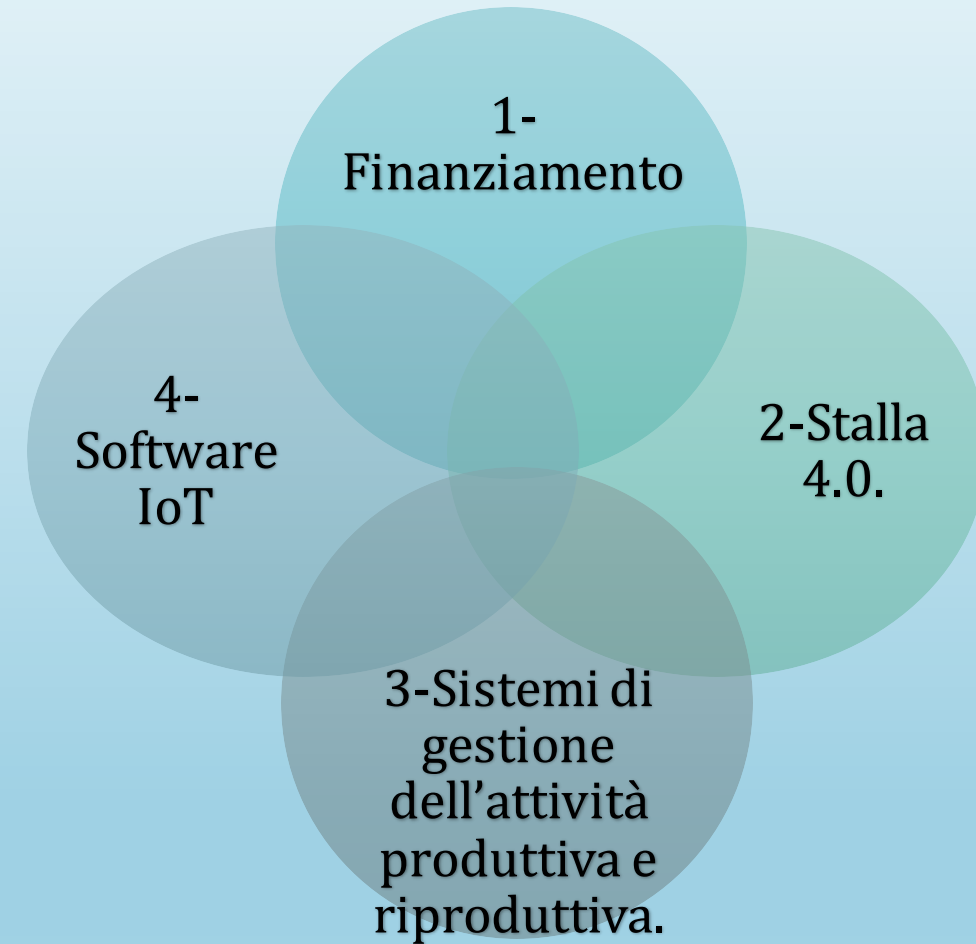

Prodotti e servizi

1) **Finanziamento:** La stalla 4.0. viene finanziata a livello nazionale sia con finanziamenti agevolati da diversi istituti di credito, che fondi europei.
2) **La Stalla 4.0:** si compone di 4 moduli : Struttura antisismica, centrale di produzione energia elettrica, sistema idrico sostenibile, impianti e sistemi robotizzati.
3) **Sistemi di gestione:** vi sono diversi equipaggiamenti che seguono i processi con sistemi tecnologici, impianti domotici, soluzioni finalizzate al benessere dell'animale e al massimo livello produttivo dell'allevatore.
4) **Software IoT:** sistemi e soluzioni tecnologiche innovative dedicate al monitoraggio del comportamento delle mucche. Controllo del clima interno, per migliorare l'efficienza produttiva e il benessere dell'animale. Tutti i sistemi del ciclo produttivo saranno coordinati ed interconnessi alla Stalla 4.0.